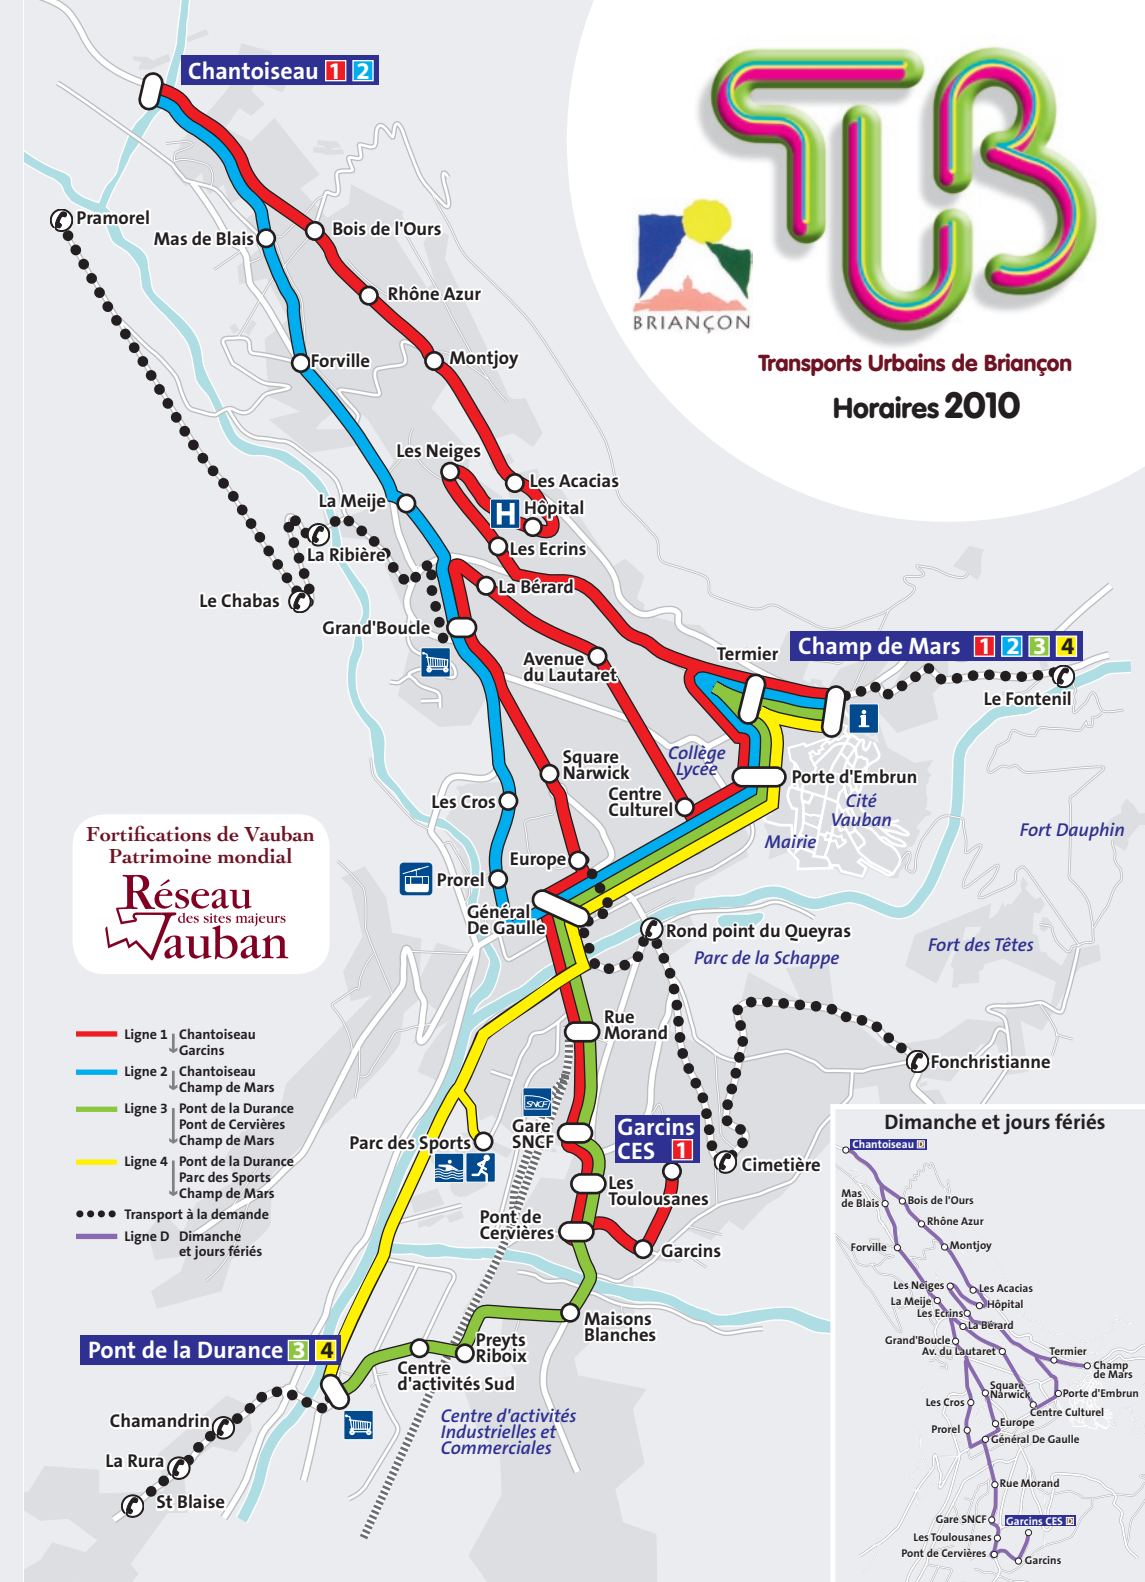

Points de vente à votre disposition

Vauban :

- **Tabac Presse Laurent** - 9, Grande Rue (Maison des Têtes)
- **Office du Tourisme** - Place du Temple
- **Bar Tabac Chez Michel** - 4, route d'Italie (arrêt Champ de Mars)

Sainte Catherine :

- **Tabac Presse Le Havane** - Place de l'Europe
- **Tabac Presse Librairie Alpine** - Rue Centrale (arrêt Place de l'Europe)
- **Bar Tabac le Black Jack** - (arrêt rue Morand)

Grand' Boucle :

- **Cordonnerie Amélyssa** - Centre Commercial - 1er étage (arrêt Grand' Boucle)

CA Sud :

- **King Jouets** - Centre Commercial (arrêts CA Sud et Pont de la Durance)

Tarifs 2010

- Ticket unitaire (vente à bord) 1,00 €
- TU tarif groupe (8 pers. ou +) 0,80 €
- Carnet de 10 tickets 8,50 €
- Pass Vauban journée 5,00 €
- Carte hebdo 10,50 €
- Abonnement mensuel date à date 23,00 €
- Abonnement mensuel fidélité 20,00 €
- Abonnement mensuel jeune 17,00 €
- Abonnement mensuel jeune (titulaire carte club) 12,50 €
- Carte annuelle 190,00 €

Daniel Poncet Communication 04 79 71 36 38

TRANSPORT A LA DEMANDE

Téléphonez → Réservez → On vient vous chercher

Demandez notre guide horaires

Transports Urbains de Briançon

Place de Suse
05100 Briançon
Tél. 04 92 20 47 10
Fax 04 92 20 52 77
tub@wanadoo.fr