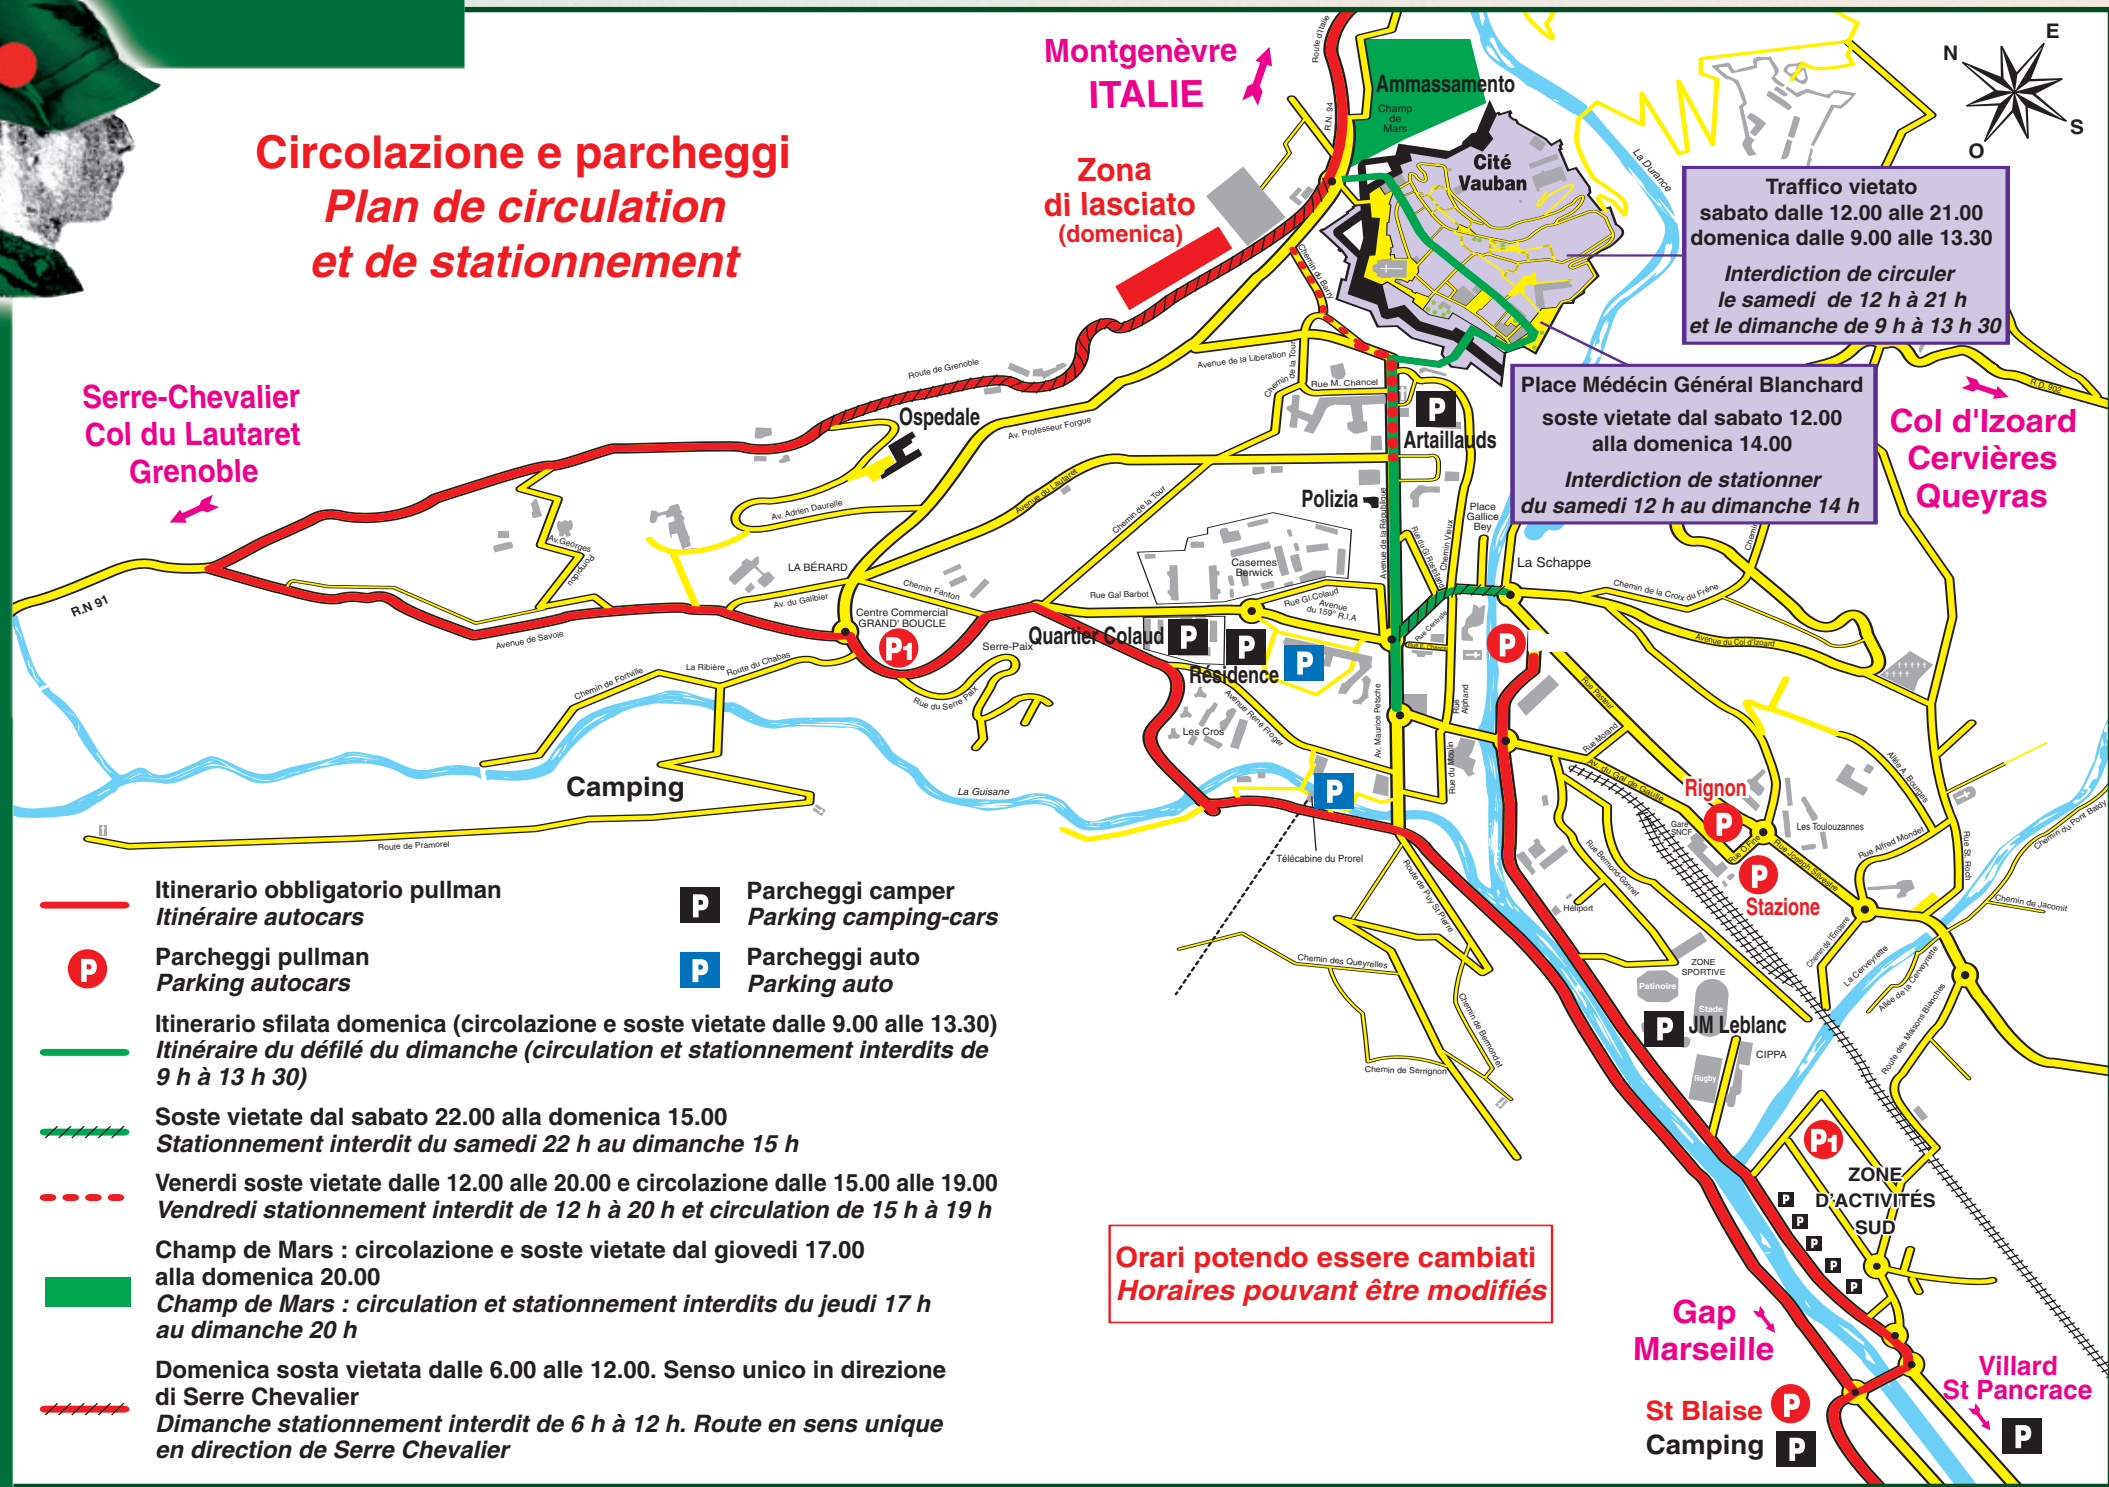

Circolazione e parcheggi

Plan de circulation et de stationnement

Serre-Chevalier
Col du Lautaret
Grenoble

Montgenèvre
ITALIE

Zona
di lasciato
(domenica)

Traffico vietato
sabato dalle 12.00 alle 21.00
domenica dalle 9.00 alle 13.30
*Interdiction de circuler
le samedi de 12 h à 21 h
et le dimanche de 9 h à 13 h 30*

Place Médécin Général Blanchard
soste vietate dal sabato 12.00
alla domenica 14.00
*Interdiction de stationner
du samedi 12 h au dimanche 14 h*

Col d'Izoard
Cervières
Queyras

- Itinerario obbligatorio pullman
Itinéraire autocars
- Parcheggi pullman
Parking autocars
- Itinerario sfilata domenica (circolazione e soste vietate dalle 9.00 alle 13.30)
Itinéraire du défilé du dimanche (circulation et stationnement interdits de 9 h à 13 h 30)
- Soste vietate dal sabato 22.00 alla domenica 15.00
Stationnement interdit du samedi 22 h au dimanche 15 h
- Venerdì soste vietate dalle 12.00 alle 20.00 e circolazione dalle 15.00 alle 19.00
Vendredi stationnement interdit de 12 h à 20 h et circulation de 15 h à 19 h
- Parcheggi camper
Parking camping-cars
- Parcheggi auto
Parking auto

- Champ de Mars : circolazione e soste vietate dal giovedì 17.00 alla domenica 20.00
Champ de Mars : circulation et stationnement interdits du jeudi 17 h au dimanche 20 h
- Domenica sosta vietata dalle 6.00 alle 12.00. Senso unico in direzione di Serre Chevalier
Dimanche stationnement interdit de 6 h à 12 h. Route en sens unique en direction de Serre Chevalier

Orari potendo essere cambiati
Horaires pouvant être modifiés

Gap
Marseille

St Blaise
Camping

Villard
St Pancrace